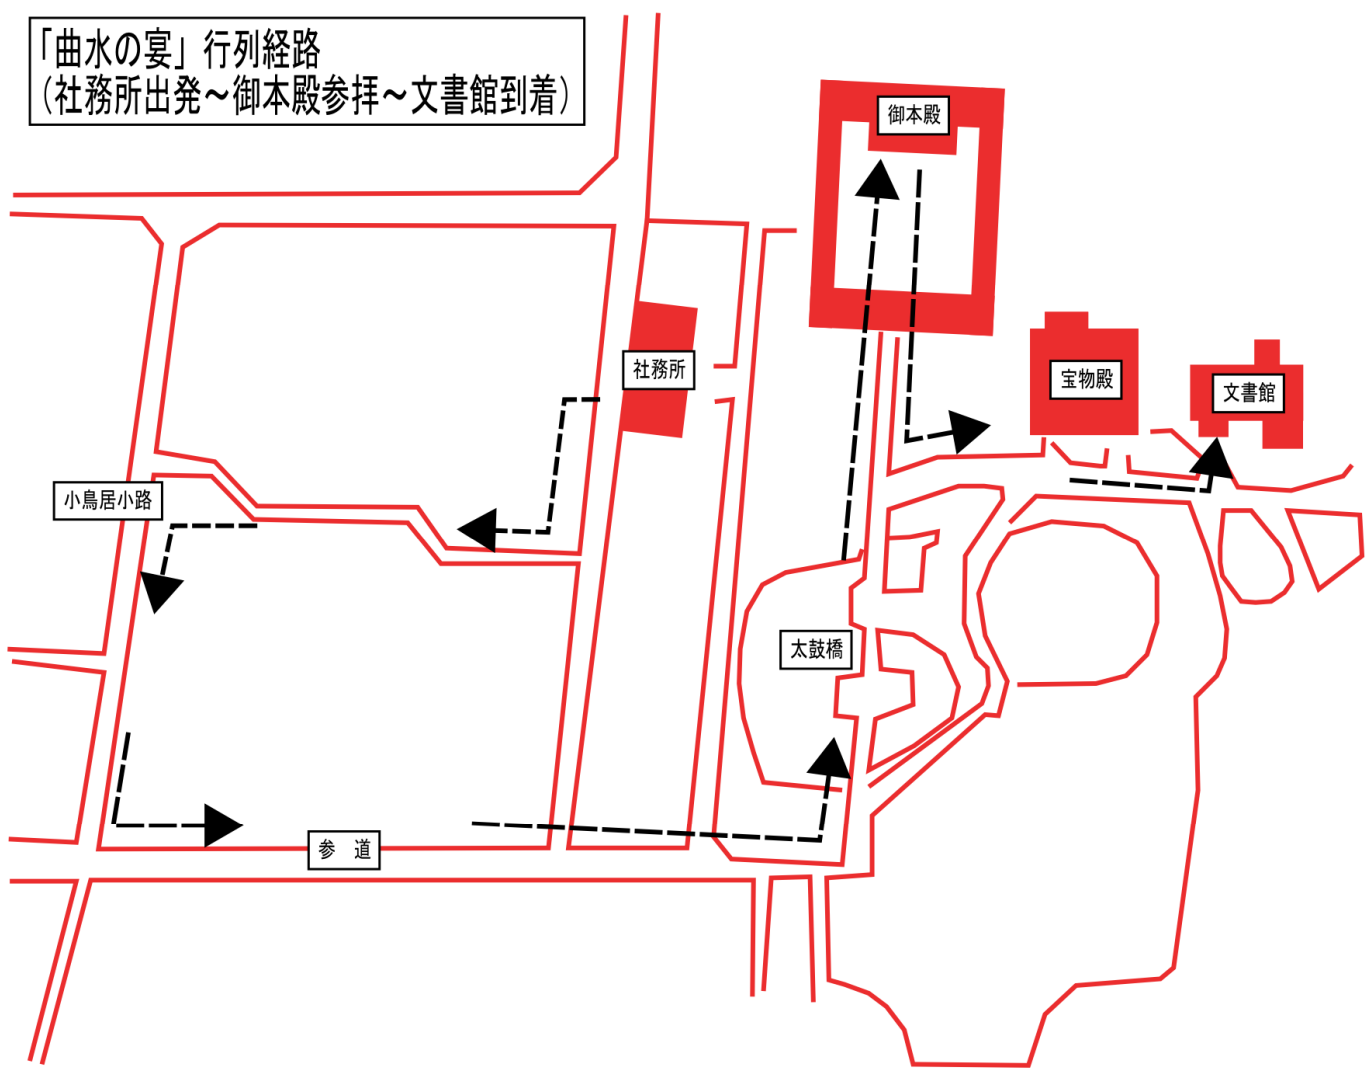

「曲水の宴」行列経路
(社務所出発～御本殿参拝～文書館到着)

「曲水の宴」行列経路
(文書館出発～社務所到着)